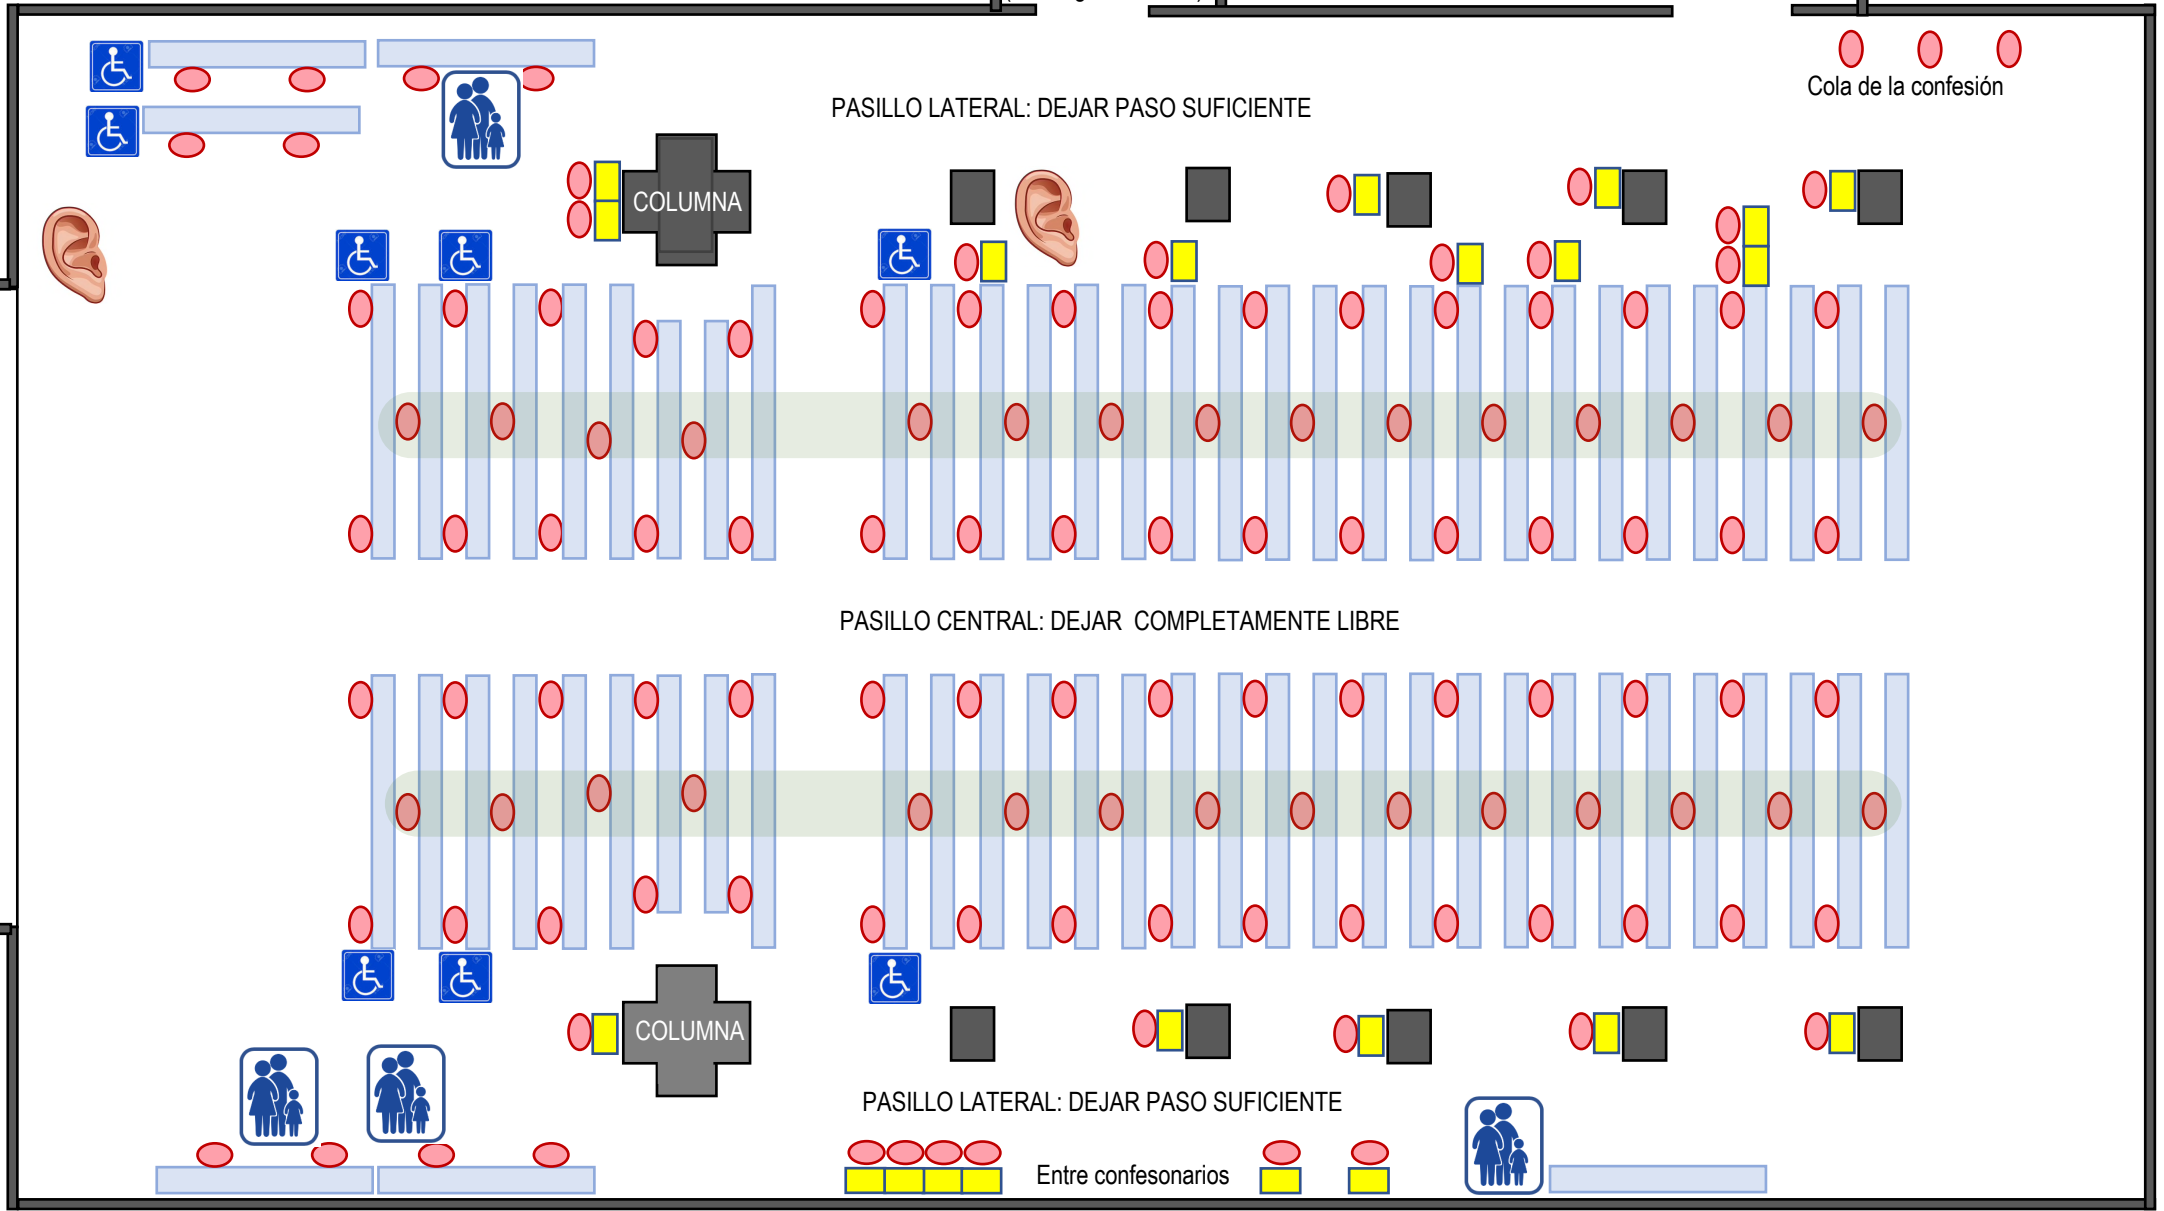

AFORO TOTAL: 402
Fase 1 (un tercio): 134 personas
Fase 2 (la mitad): 201 personas

CONFESONARIO 2
Pasillo lateral
(sólo algunas Misas)

CONFESONARIO 1
Capilla del Santísimo

PRESBITERIO
Altar

PASILLO LATERAL: DEJAR PASO SUFICIENTE

PASILLO CENTRAL: DEJAR COMPLETAMENTE LIBRE

PASILLO LATERAL: DEJAR PASO SUFICIENTE

Entre confesionarios